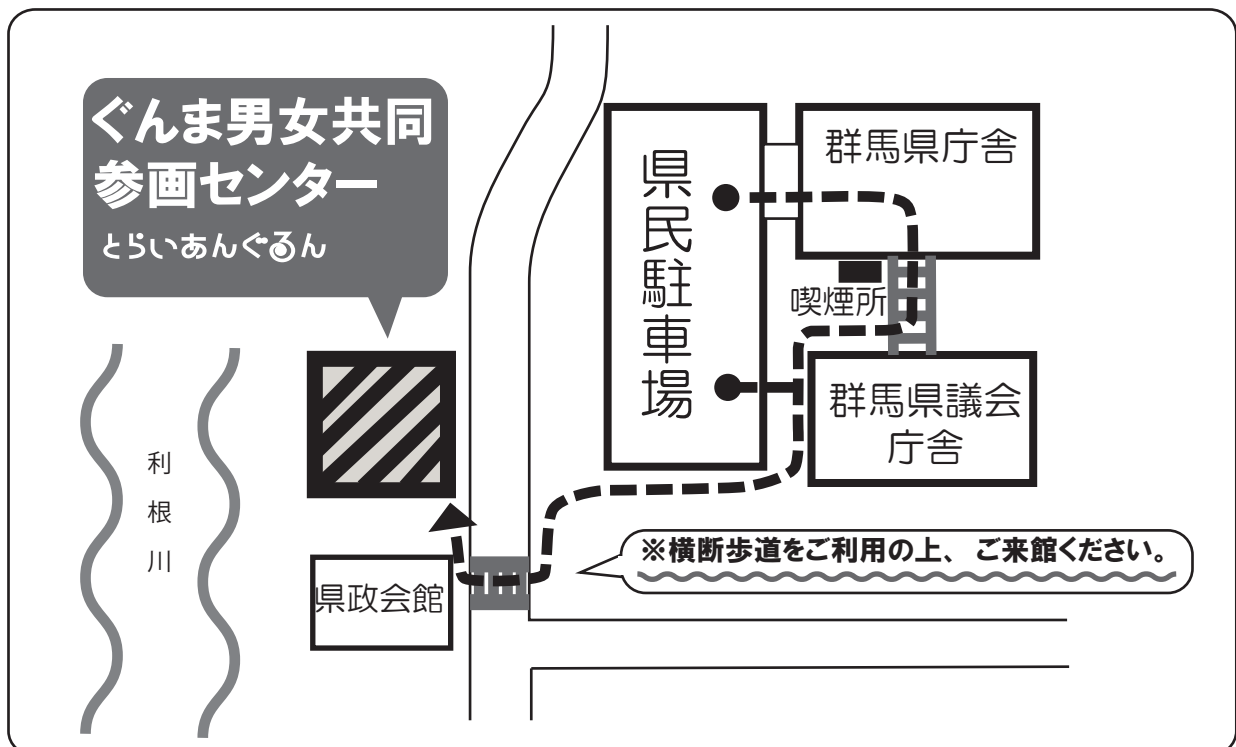

◆男女共同参画講座日程◆

	日時 各日 13:30 ~ 15:30	演 題	講 師
①	11/2 土	「デンマークの高齢者福祉 ～男女共同参画とエイジングインプライスの視点から～」	松岡 洋子 (東京家政大学人文学部講師)
②	11/9 土	「夫婦別姓？夫婦同姓？ ～諸外国の事例～」	笹川 あゆみ (東京家政大学人間文化研究所非常勤講師)
③	11/23 土	「メディアの中の女性と家族」	平田 由紀江 (獨協大学国際教養学部准教授)
④	11/30 土	「アメリカ政治社会とジェンダー」	倉本 由紀子 (立教大学社会学部特任准教授)
⑤	12/7 土	「現代ドイツとジェンダー ～ライフスタイルの変化から考える～」	田中 洋美 (明治大学情報コミュニケーション学部特任講師)
⑥	12/14 土	「日本で暮らす外国人女性たち」	長谷部 美佳 (東京外国語大学世界言語社会教育センター特任講師)

◆駐車場ののご案内◆

※駐車場は県庁内『県民駐車場』をご利用ください。その際、駐車券をお持ち下さい。

申し込み・問い合わせ先 ぐんま男女共同参画センター

〒371-0026 群馬県前橋市大手町1-13-12

TEL 027・224・2211・FAX 027・224・2214