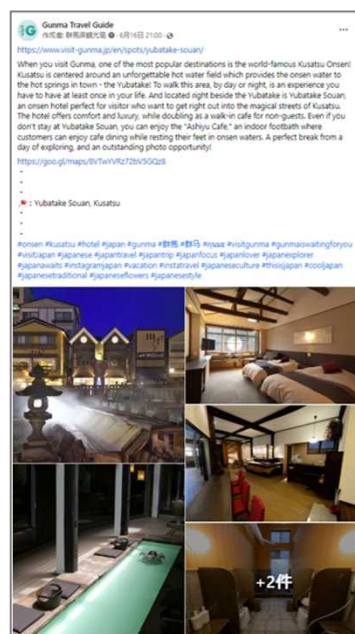

県公式SNSによる情報発信

受入環境高度化プロジェクトへの参加

こちらの事業は外国人受入環境をさらに高度化することを目的に、毎年度実施しています。GE施設に登録となった際には、GE施設を対象とした勉強会及びセミナーに参加することができます。