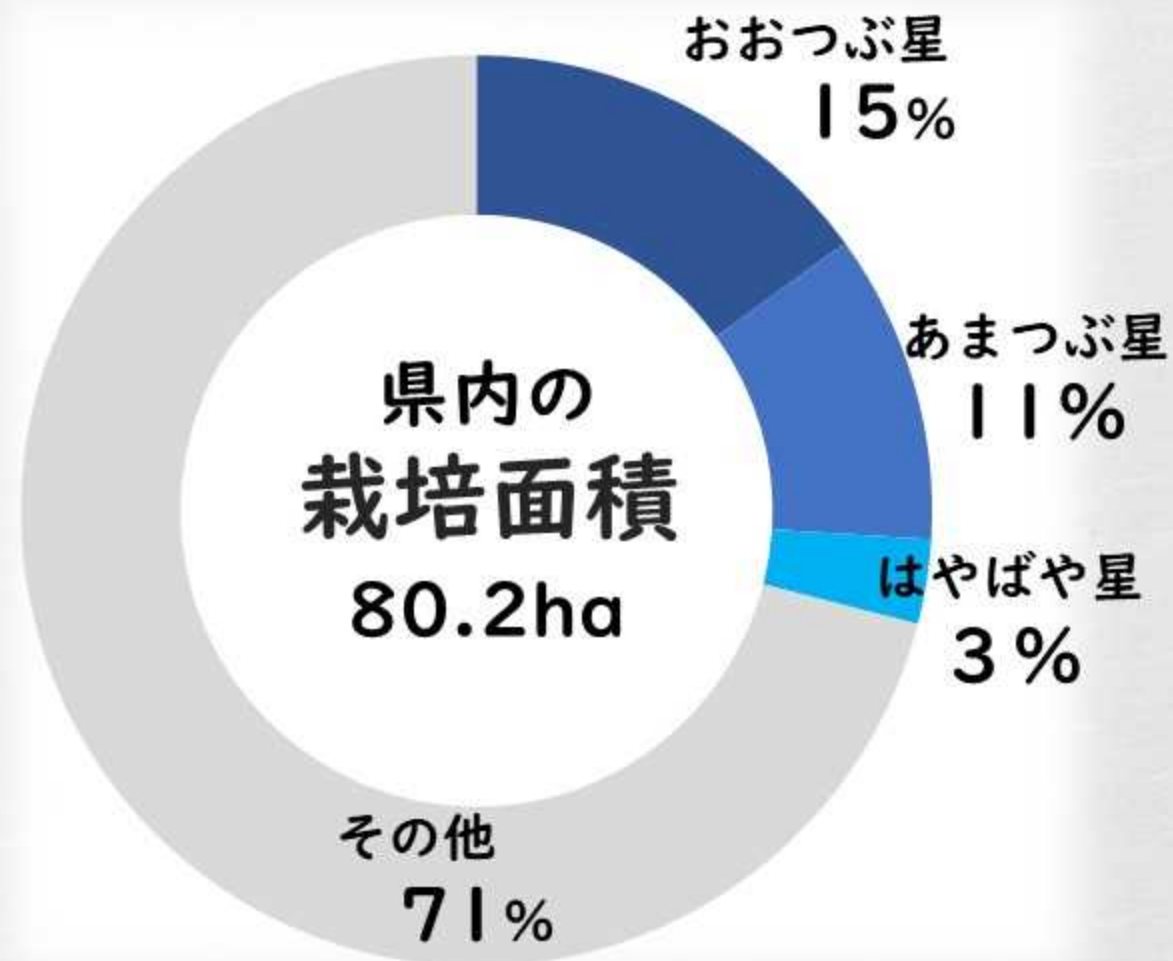

ぐんまの

ブルーベリー

群馬県のブルーベリーについて

収穫量※

※令和2年農林水産省の統計より

群馬県のブルーベリーについて

収穫カレンダー

- ✓ 県全域で栽培
- ✓ 産地リレーにより長期間楽しめる