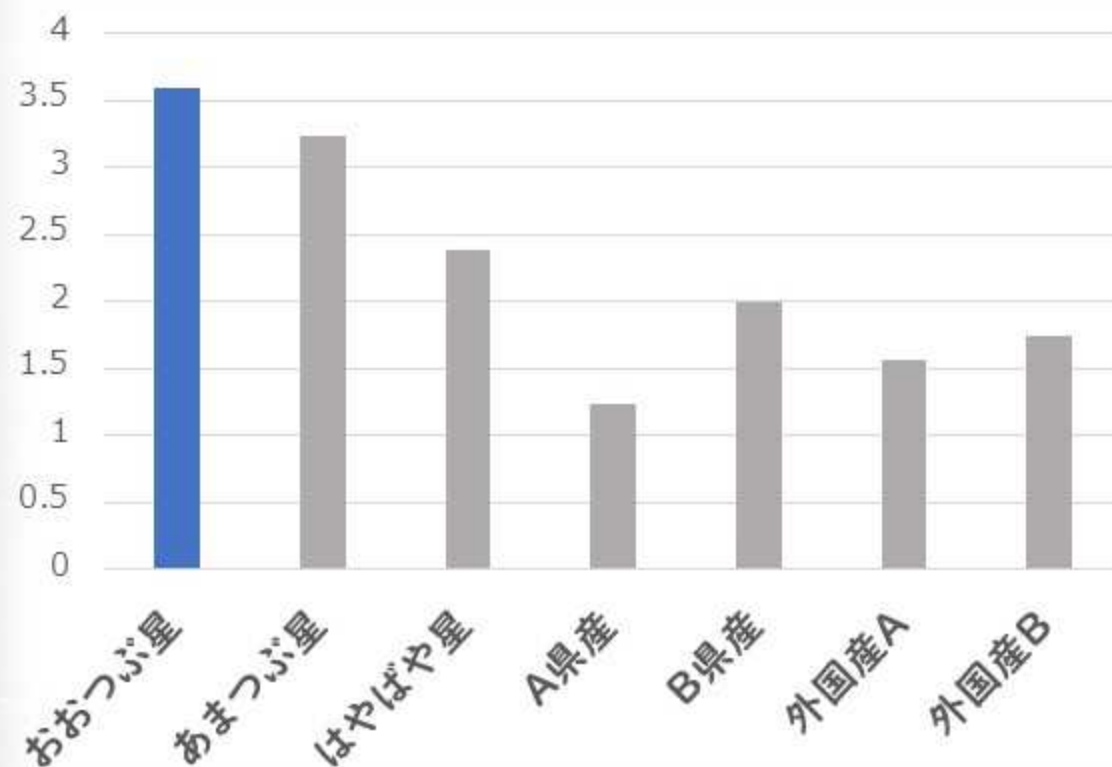

ぐんまの

ブルーベリー

群馬県のブルーベリーについて

収穫量※

※令和2年農林水産省の統計より

群馬県のブルーベリーについて

収穫カレンダー

- ✓ 県全域で栽培
- ✓ 産地リレーにより長期間楽しめる

群馬県育成品種について

おおつぶ星

あまつぶ星

はやばや星

都道府県で育成品種を登録しているのは

群馬県だけ

おおつぶ星 分析結果

官能評価

一粒重 (g)

★大粒で満足感！

★食べ応えで選ぶなら おおつぶ星で決まり！

あまつぶ星 分析結果

官能評価

糖酸比

★甘さと味で選ぶなら あまつぶ星がおすすめ！

はやばや星 分析結果