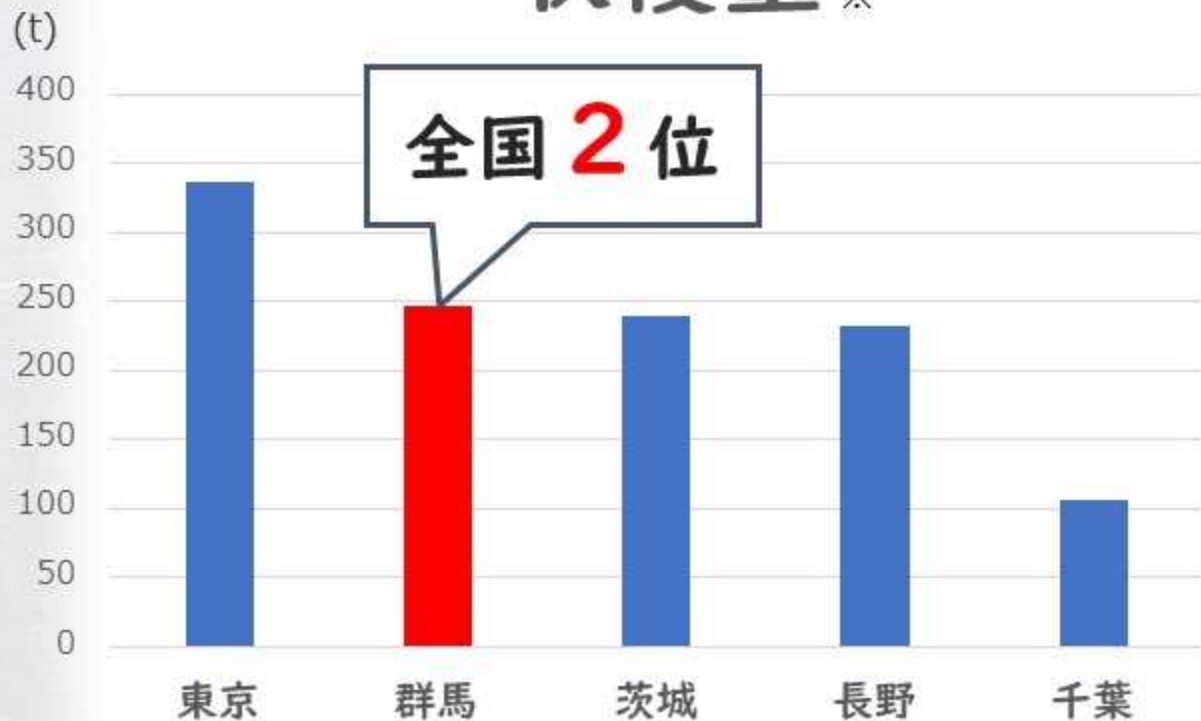

ぐんまの

ブルーベリー

群馬県のブルーベリーについて

収穫量※

※令和2年農林水産省の統計より

群馬県のブルーベリーについて

収穫カレンダー

- ✓ 県全域で栽培
- ✓ 産地リレーにより長期間楽しめる