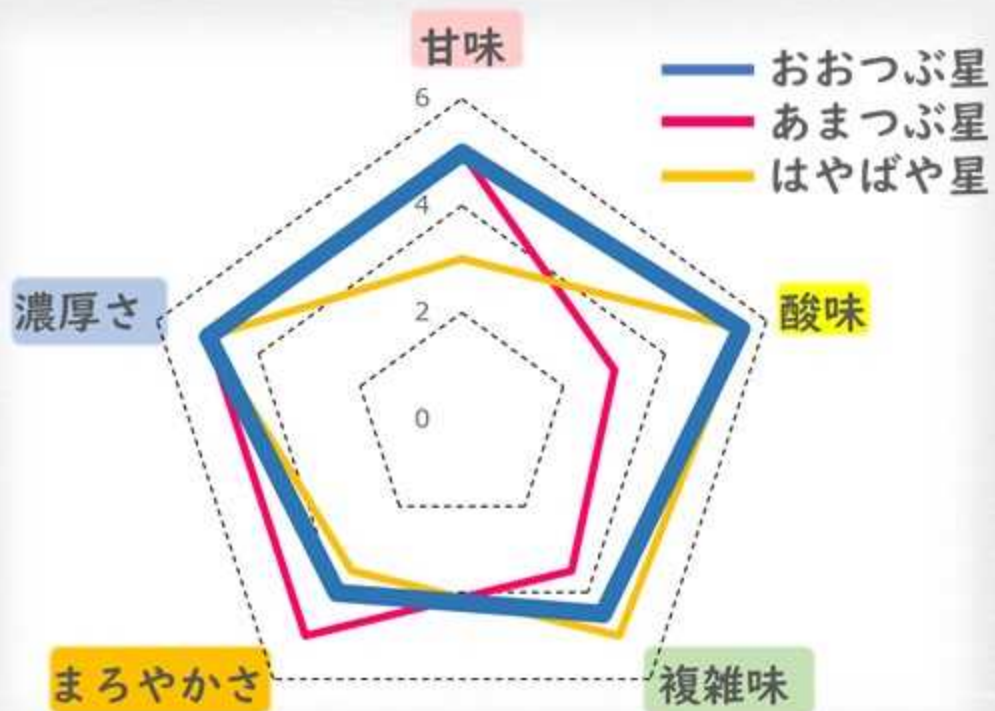

群馬県育成品種について

おおつぶ星

あまつぶ星

はやばや星

都道府県で育成品種を登録しているのは

群馬県だけ

おおつぶ星 分析結果

官能評価