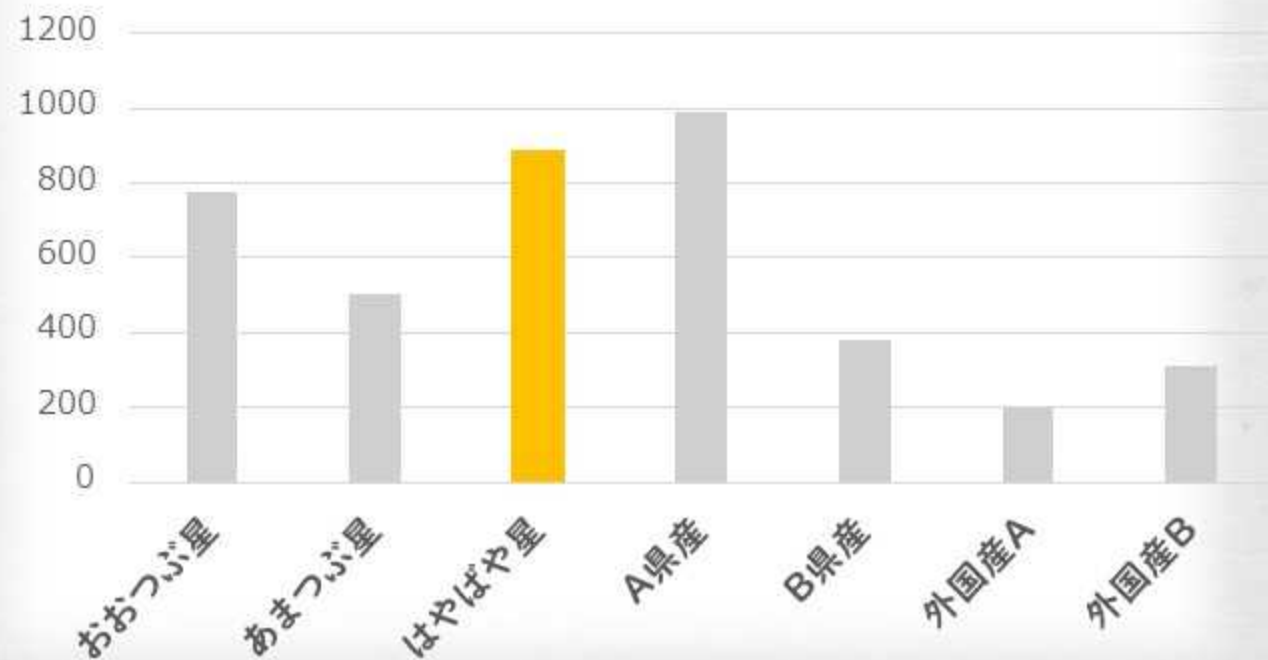

クエン酸 (mg/100g)

★クエン酸が豊富！疲れた時に！
★甘さ控えめが好きな方におすすめ！