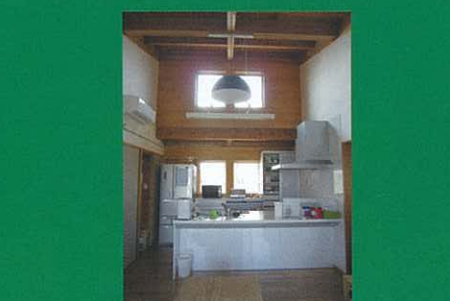

植野のわが家

木造2階