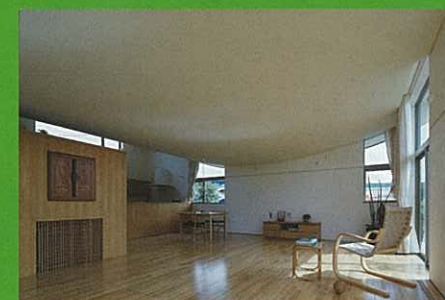

荒牧の家

木造2階

駒形の家

木造1階

hourglass (あわーぐらす)

木造2階

駒形の家

- Slit・Shift・Sustainable -
(-すりっと・しふと・さすていなふる -)