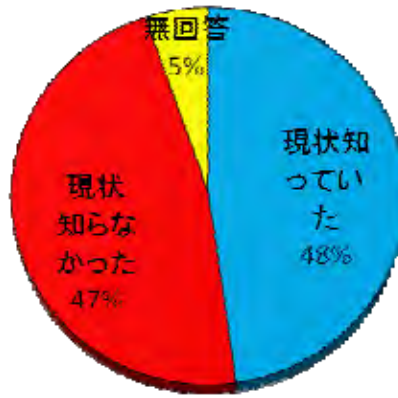

【回答結果】

問1. 県政の重要課題

Q. 群馬県の発展や、県民の皆様の暮らしを更に向上させるために、県が最も重点的に取り組むべき政策は何だと考えますか。(3つ以内で選択可)

問2,3. 競馬場跡地について

Q. 高崎競馬場跡地のことをご存じでしたか。

Q. 現状についてはご存じでしたか。

Q. 高崎競馬場跡地に行かれたことがありますか。