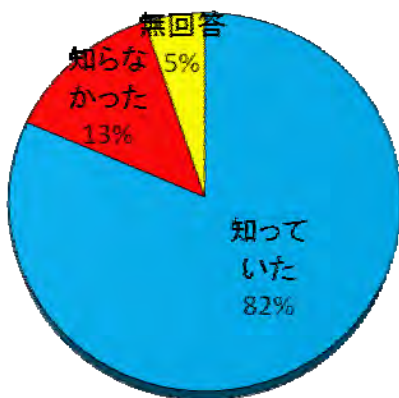

【回答結果】

問1. 県政の重要課題

Q. 群馬県の発展や、県民の皆様の暮らしを更に向上させるために、県が最も重点的に取り組むべき政策は何だと考えますか。(3つ以内で選択可)

問2,3. 競馬場跡地について

Q. 高崎競馬場跡地のことをご存じでしたか。

Q. 現状についてはご存じでしたか。

Q. 高崎競馬場跡地に行かれたことがありますか。