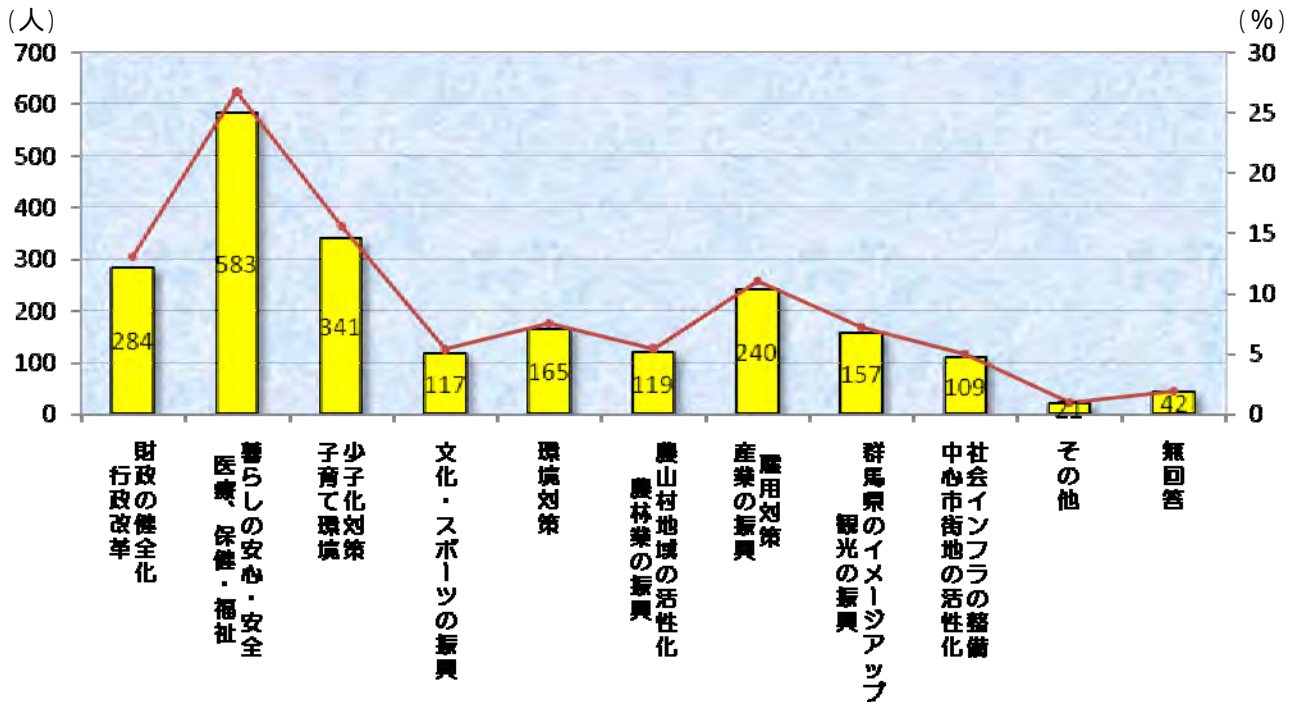

【回答結果】

問1. 県政の重要課題

Q. 群馬県の発展や、県民の皆様の暮らしを更に向上させるために、県が最も重点的に取り組むべき政策は何だと考えますか。(3つ以内で選択可)

問2,3. 競馬場跡地について

Q. 高崎競馬場跡地のことをご存じでしたか。

Q. 現状についてはご存じでしたか。

Q. 高崎競馬場跡地に行かれたことがありますか。