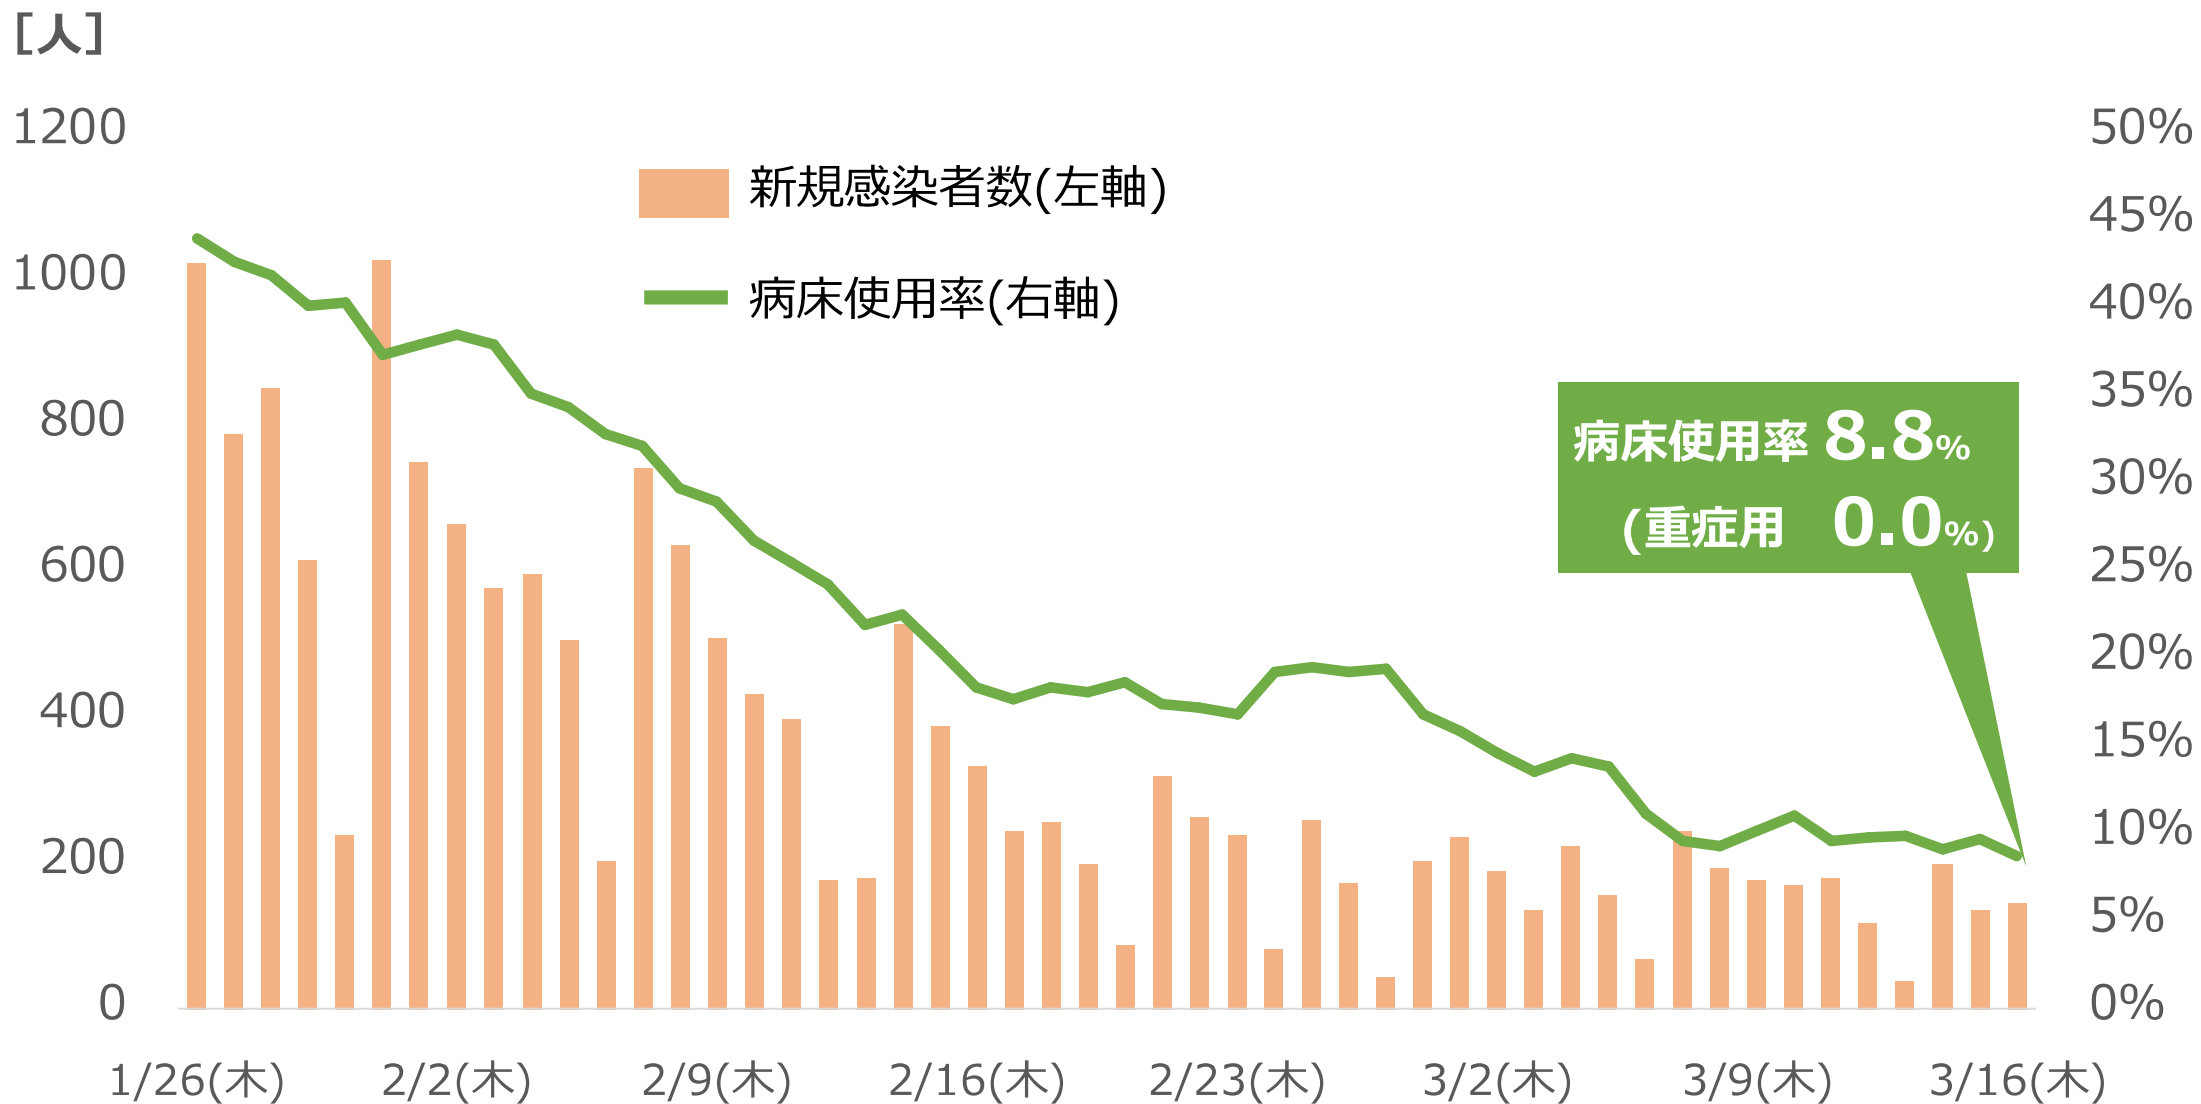

# 愛郷ぐんま全国割

期間延長!

割引適用期間

R5. 4/1(土)

~ 6/30(金)

※4/29(土)~5/7(日)は除く

# 病床使用率と新規感染者数の推移