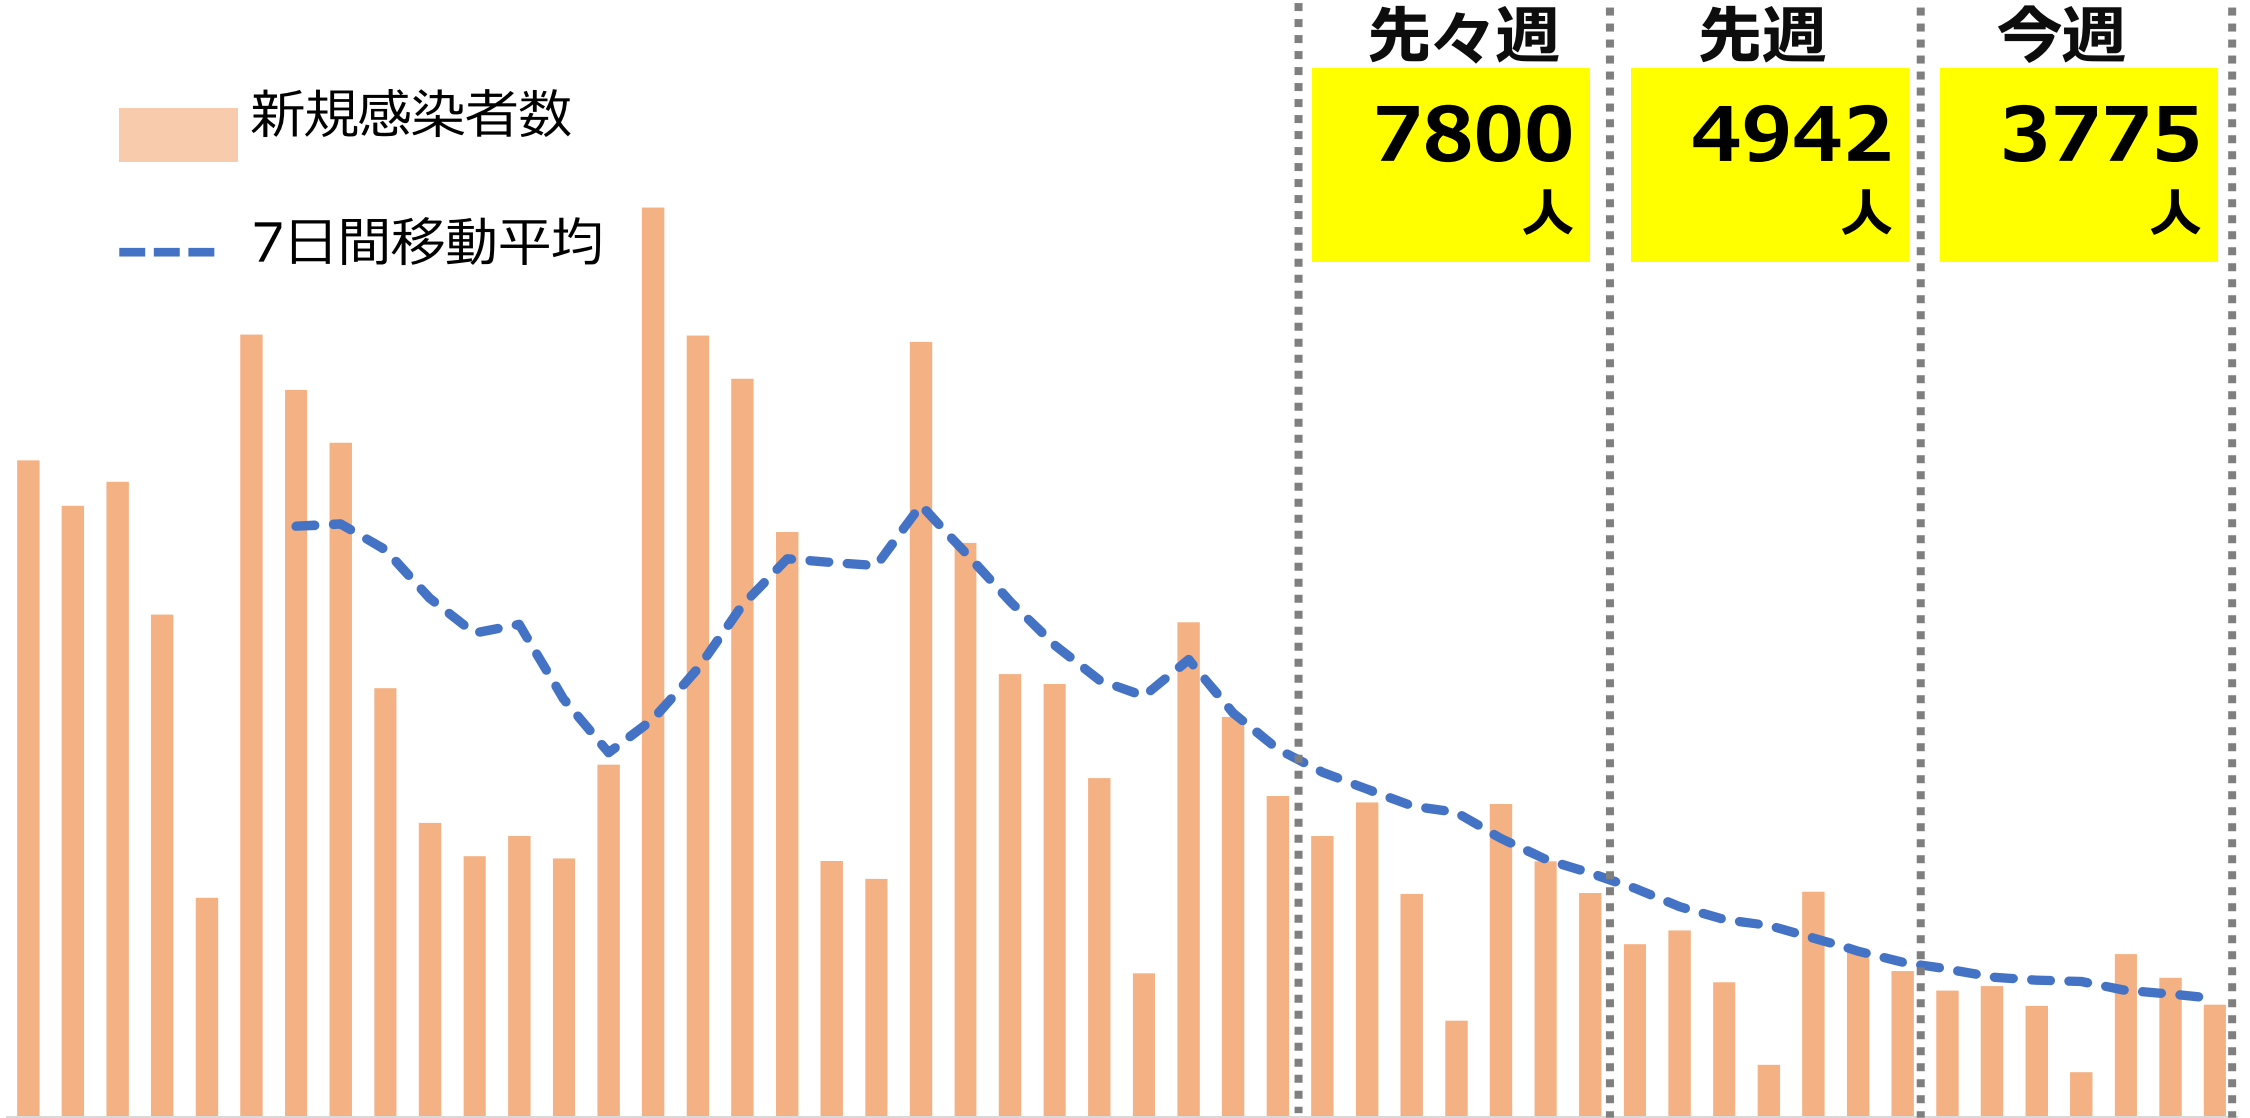

2/11(土) ▶ 2/24(金)

新規感染者数の推移

[人]

新規感染者数
7日間移動平均

先々週

7800
人

先週

4942
人

今週

3775
人

4400
4000
3600
3200
2800
2400
2000
1600
1200
800
400
0

12/22(木) 12/29(木) 1/5(木) 1/12(木) 1/19(木) 1/26(木) 2/2(木) 2/9(木)

警戒レベル移行の判断基準 <客観的な数値(抜粋)>

項目		内容※	現在値 (2/9)	前回値 (2/2)
医療提供体制の状況	(1)病床使用率 (705床中)	レベル1 0～30%未満 レベル2 30～50% レベル3 50%超 レベル4 80%超 <small>※重症病床使用率はレベル3以上で適用</small>	29.1% ↘	38.6%
	(2)重症病床使用率 (37床中)	<small>※重症病床使用率はレベル3以上で適用</small>	10.8% ↘	21.6%
	(参考) 中等症者数、重症者数	【レベル引下げ時】 減少傾向にあること	中等症Ⅱ 54人 重症 4人	中等症Ⅱ 73人 重症 8人