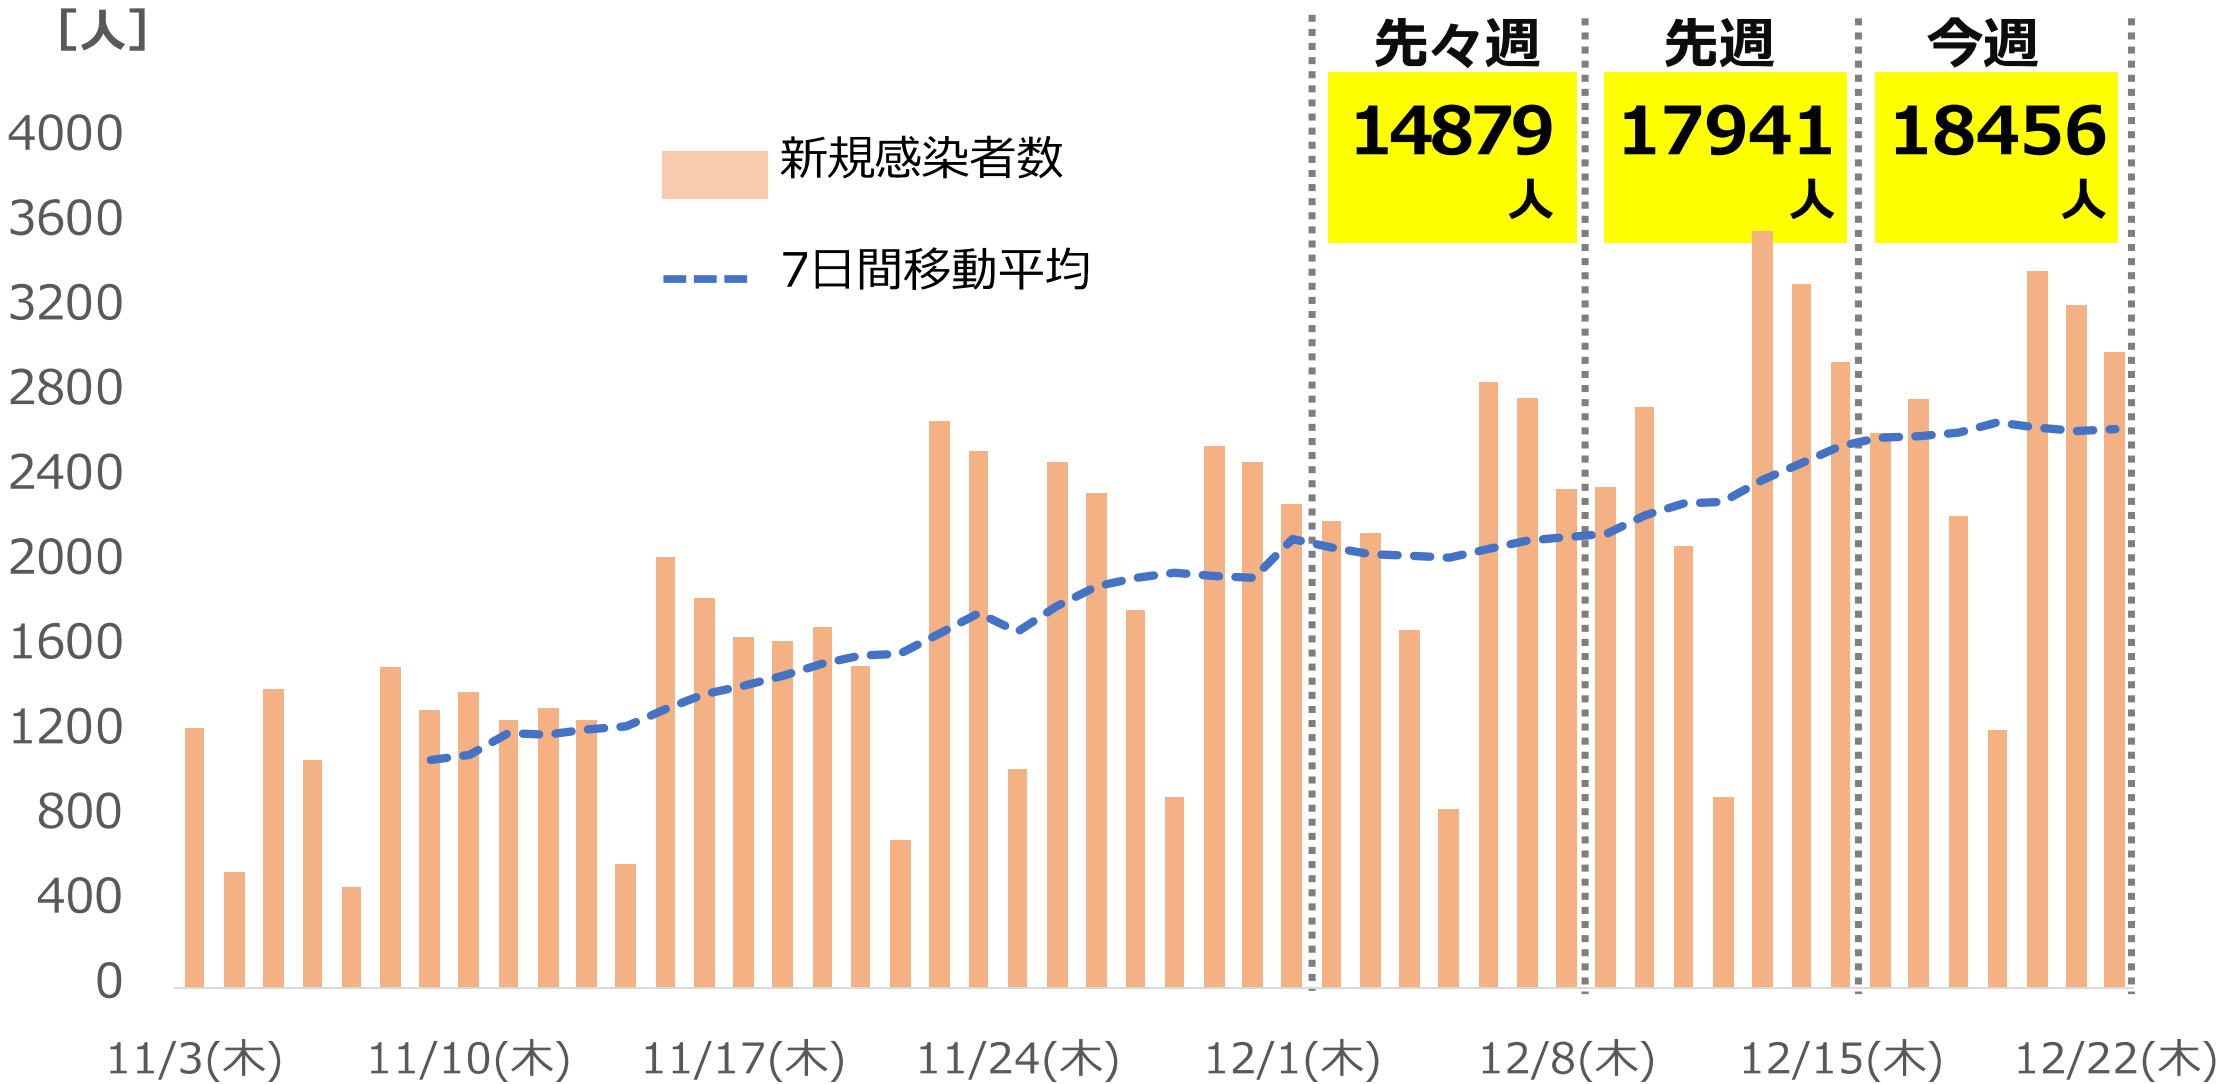

令和4年12月22日（木）

山本一太群馬県知事

定例記者会見

本日の主な項目

- **新型コロナ 対策本部会議結果**
- **ぐんまちゃんお誕生日会2023**
- **2022年の振り返り**

社会経済活動再開に向けたガイドライン

警戒レベル

2

継続

12/24(土) ▶ 1/13(金)

新規感染者数の推移

警戒レベル移行の判断基準 <客観的な数値(抜粋)>

項目		内容※	現在値 (12/22)	前回値 (12/15)
医療提供体制の状況	(1)病床使用率 (685床中)	レベル1 0~30%未満 レベル2 30~50% レベル3 50%超 レベル4 80%超 <small>※重症病床使用率はレベル3以上で適用</small>	71.4% ↘	75.6%
	(2)重症病床使用率 (37床中)		21.6% ↗	16.2%
	(参考) 中等症者数、重症者数	【レベル引下げ時】 減少傾向にあること	中等症Ⅱ 144人 重症 8人	中等症Ⅱ 148人 重症 6人