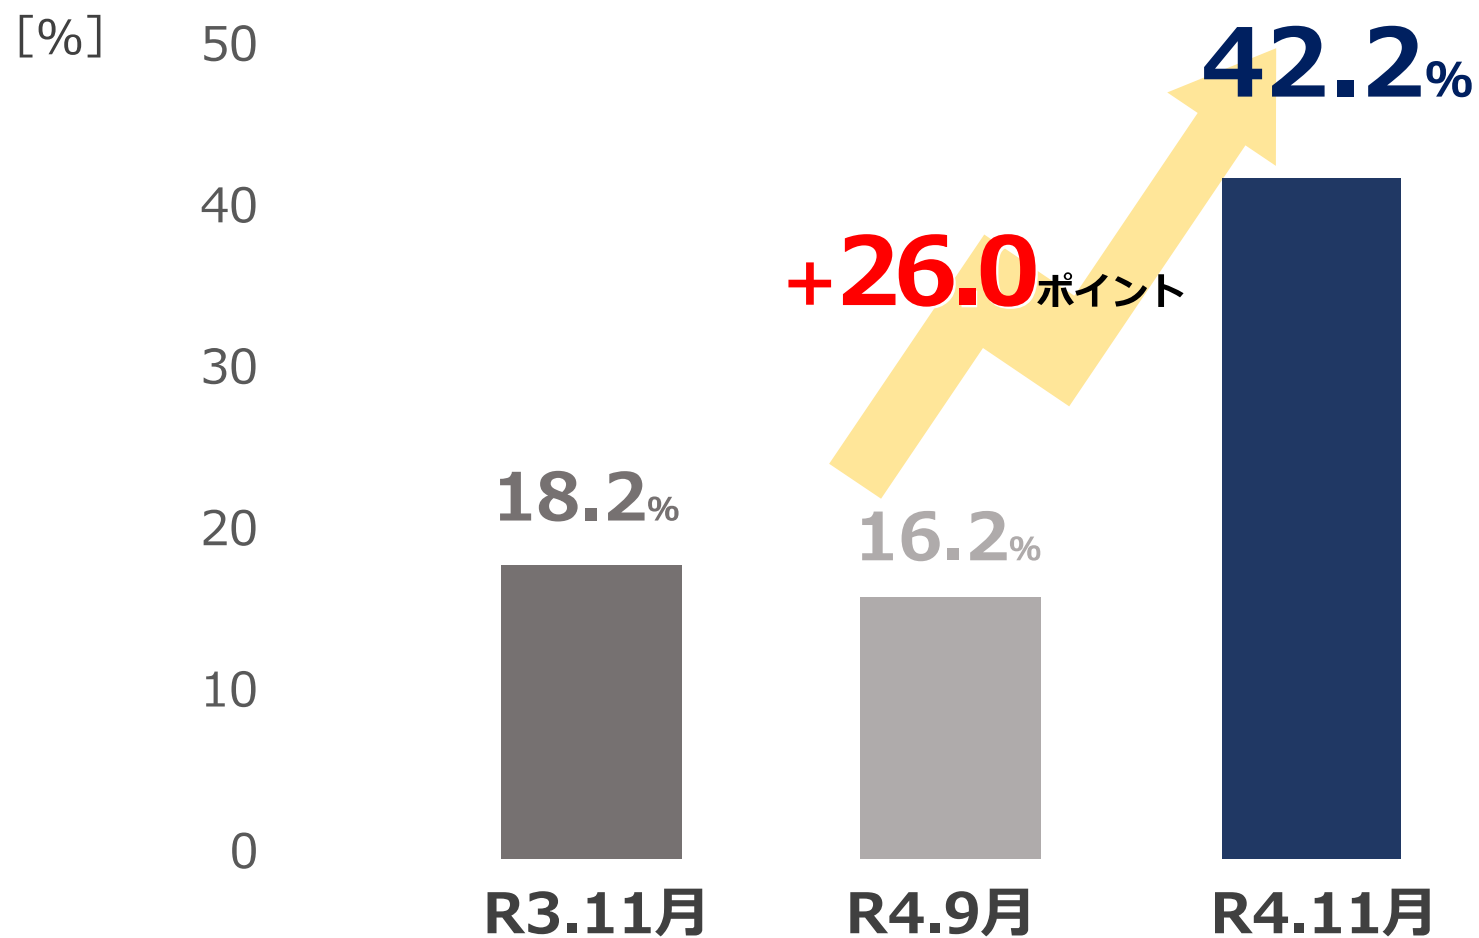

県庁のテレワーク実施状況

実施者割合の状況