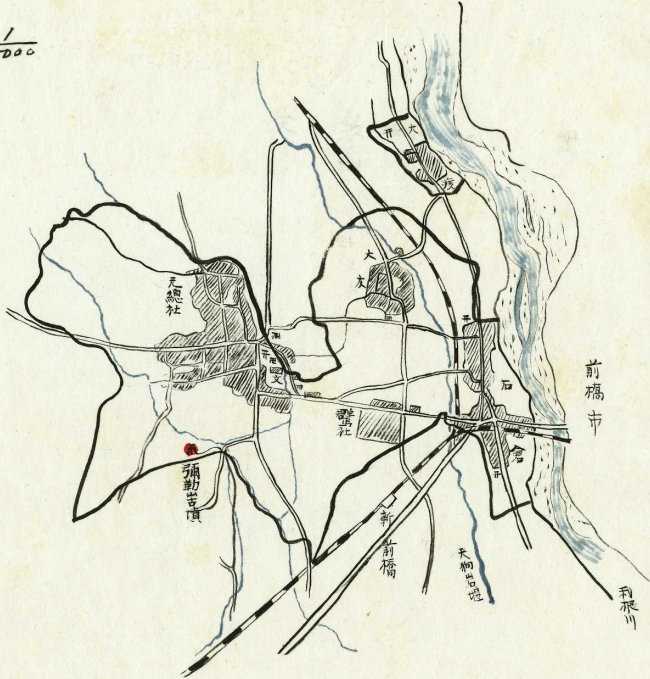

昭和十年八月調

古墳調査臺帳

群馬郡元總社町

群馬郡元總社村地圖

1/25000

古墳調査票

群馬郡

元郷社 町村

番	名	所在	地目	積	所有者	型式	大	現	發掘ノ有無	出土品	由來	徵證	管理ノ有無	參考事項
	彌勒山	元郷社村(今)元郷社字彌勒	九四二番	雜種地	四畝二步	圓型 陸趾ナシ	直徑 二〇米 高さ 三五米	桑園(八正十三年開墾)	發掘ナシ 發掘年月不詳	出土品アリタリヤ否不明				

擔當調査員  
職氏名印

彌勒山古墳圖面

平面圖 (Y<sub>HP</sub> 桑園)

北  
↑

寫真 南方より撮影

断面圖