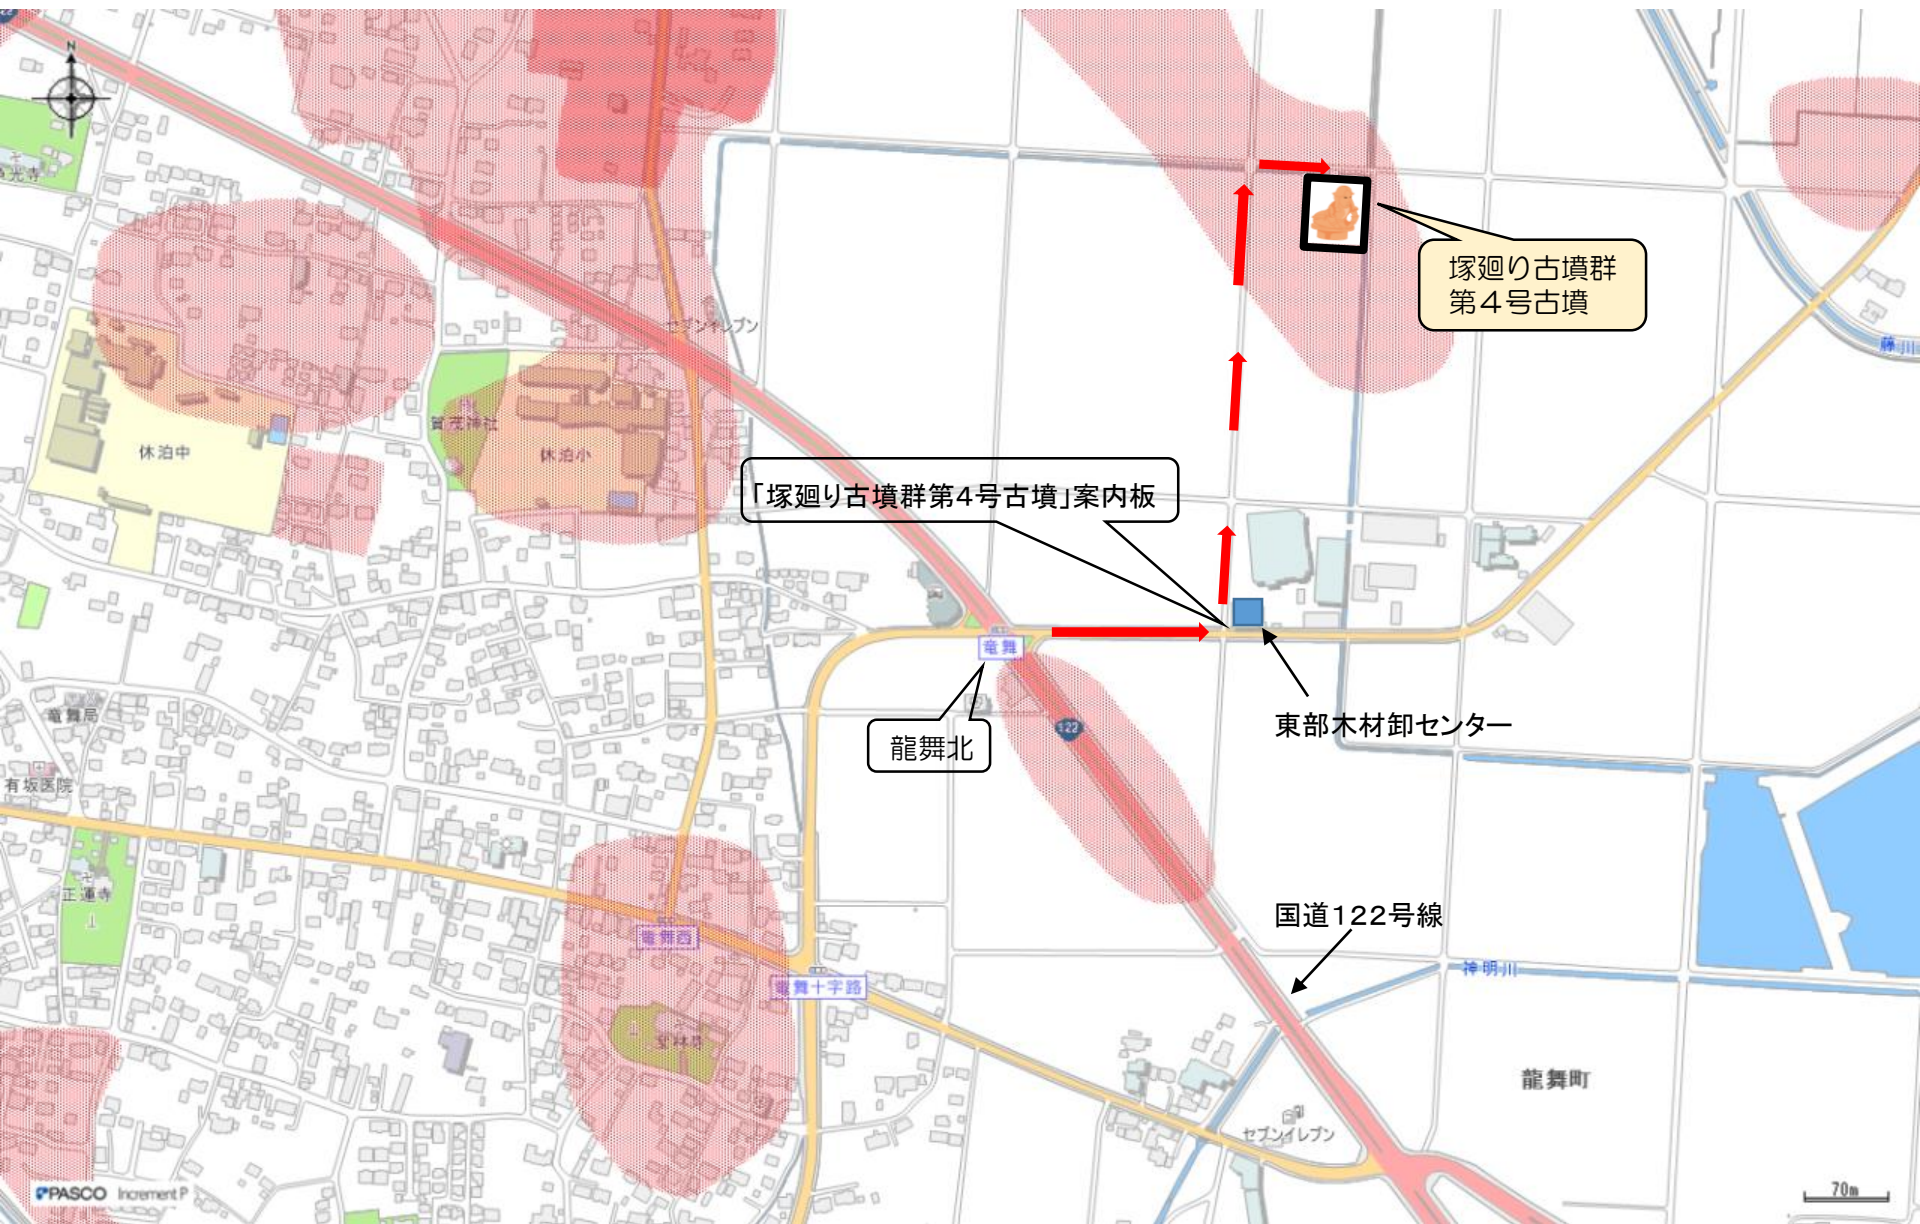

塚廻り古墳群第4号古墳地図

至桐生市

至大泉町