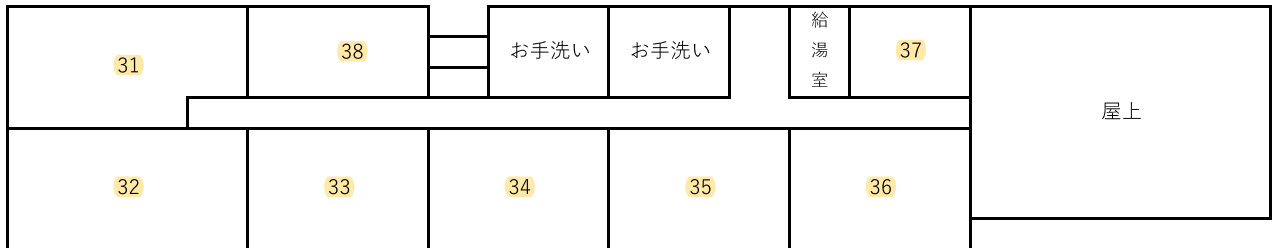

伊香保リンク 競技運営棟 配置図

1F

2F

3F

【競技運営棟】

◆控え室（小）

利用可能人数 4名～6名

◆控え室（大）

利用可能人数～18名