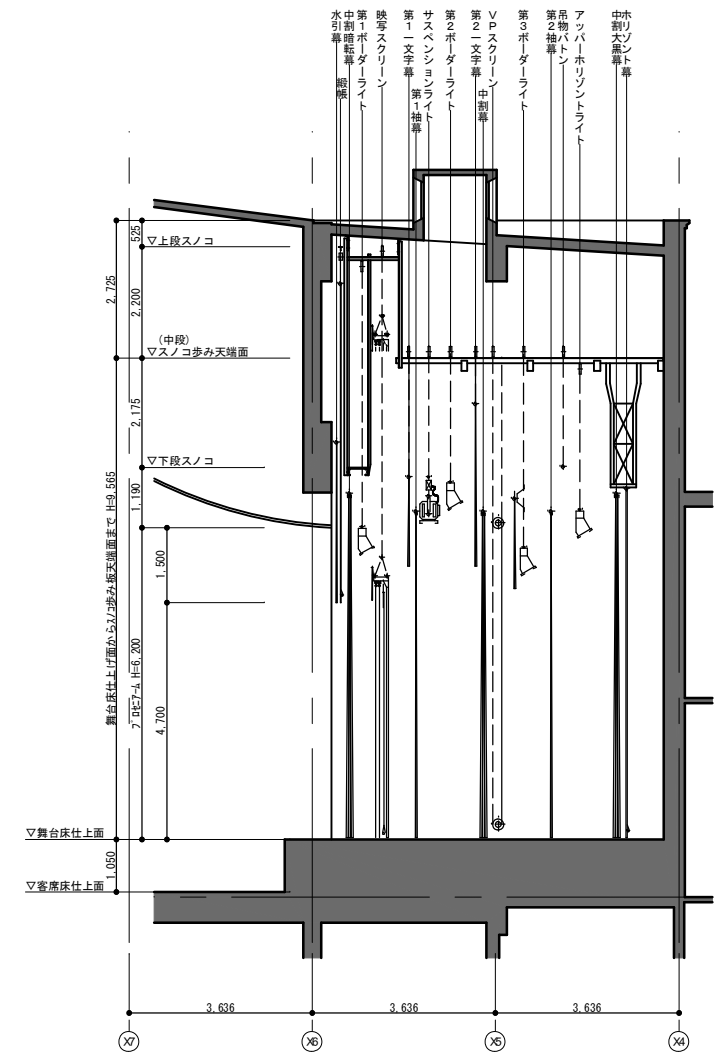

# 群馬会館ホール 舞台装置図

舞台吊物装置 平面図

舞台吊物装置 断面図