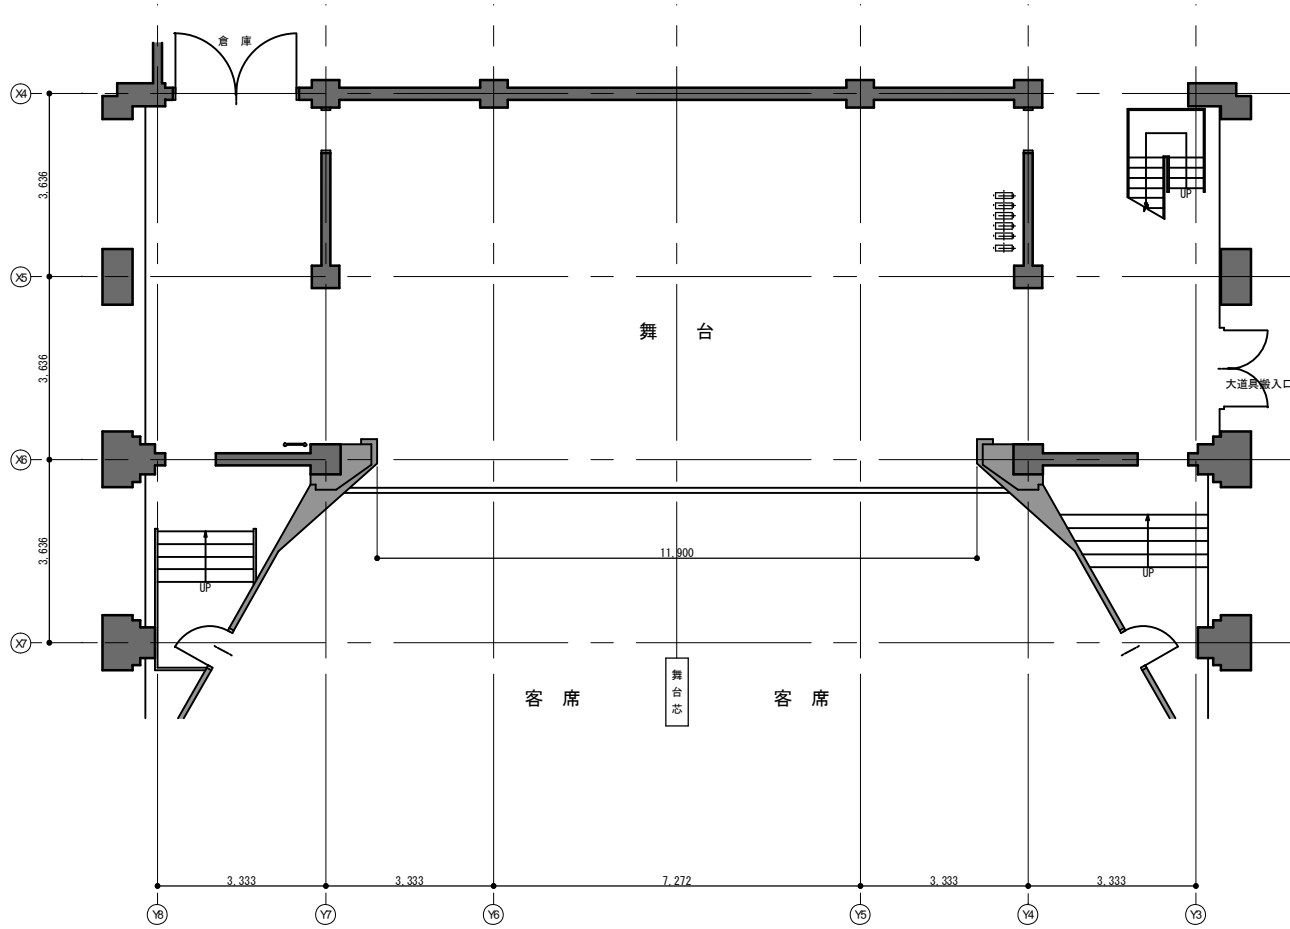

# 群馬会館ホール 舞台装置図

舞台吊物装置 平面図

舞台吊物装置 断面図